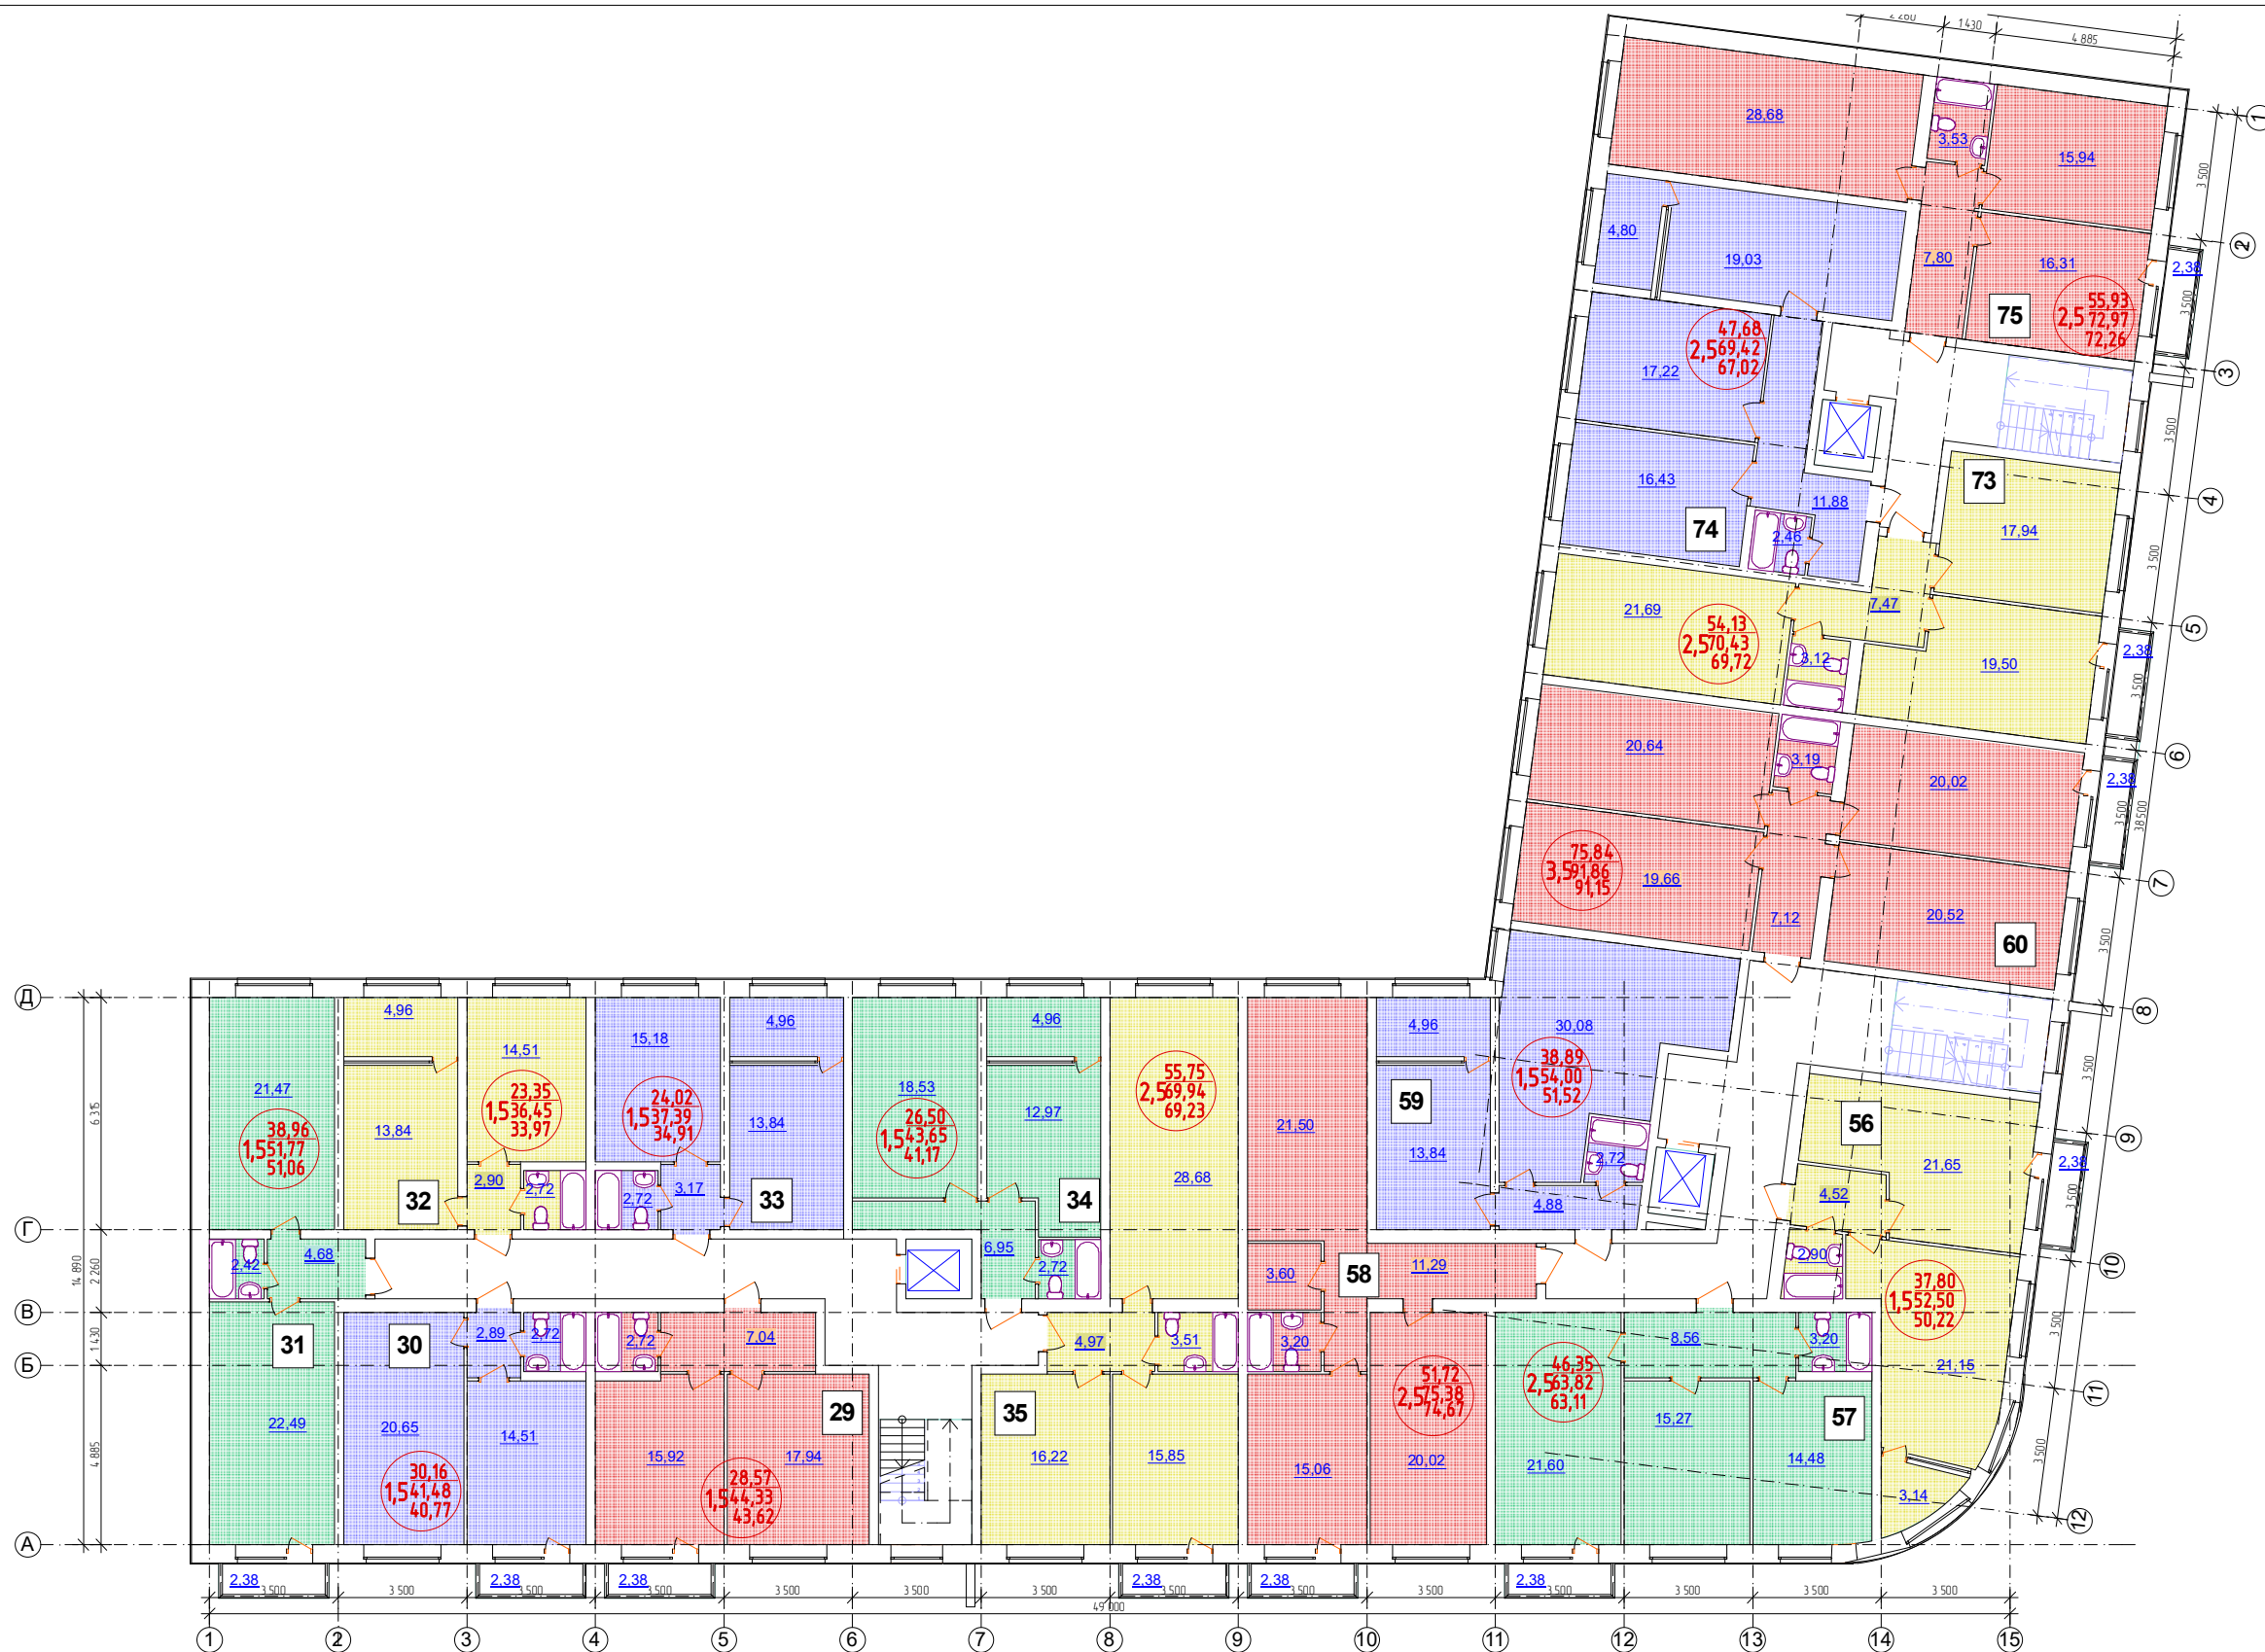

Согласовано

Взам. инв. №

Подл. и дата

Инв. № подл.

						47-СК/02.21-АС			
						Многоквартирный жилой дом "Бавария-2" с подземной автостоянкой на земельном участке, расположенном между ул. Чапаева и Халтурина в Индустриальном районе г. Ижевска			
Изм.	Колуч.	Лист	№Фак.	Подп.	Дата	Жилой дом	Стадия	Лист	Листов
	ГИП	Дробинин Д.В.		<i>[Signature]</i>			Р	6	
Проектир.	Тенсин А.К.			<i>[Signature]</i>		План 5 этажа	ИП Дробинин Д.В.		
Проверил	Дробинин Д.В.			<i>[Signature]</i>					
Н. контр.	Жуикова С.Н.			<i>[Signature]</i>					

Копировал