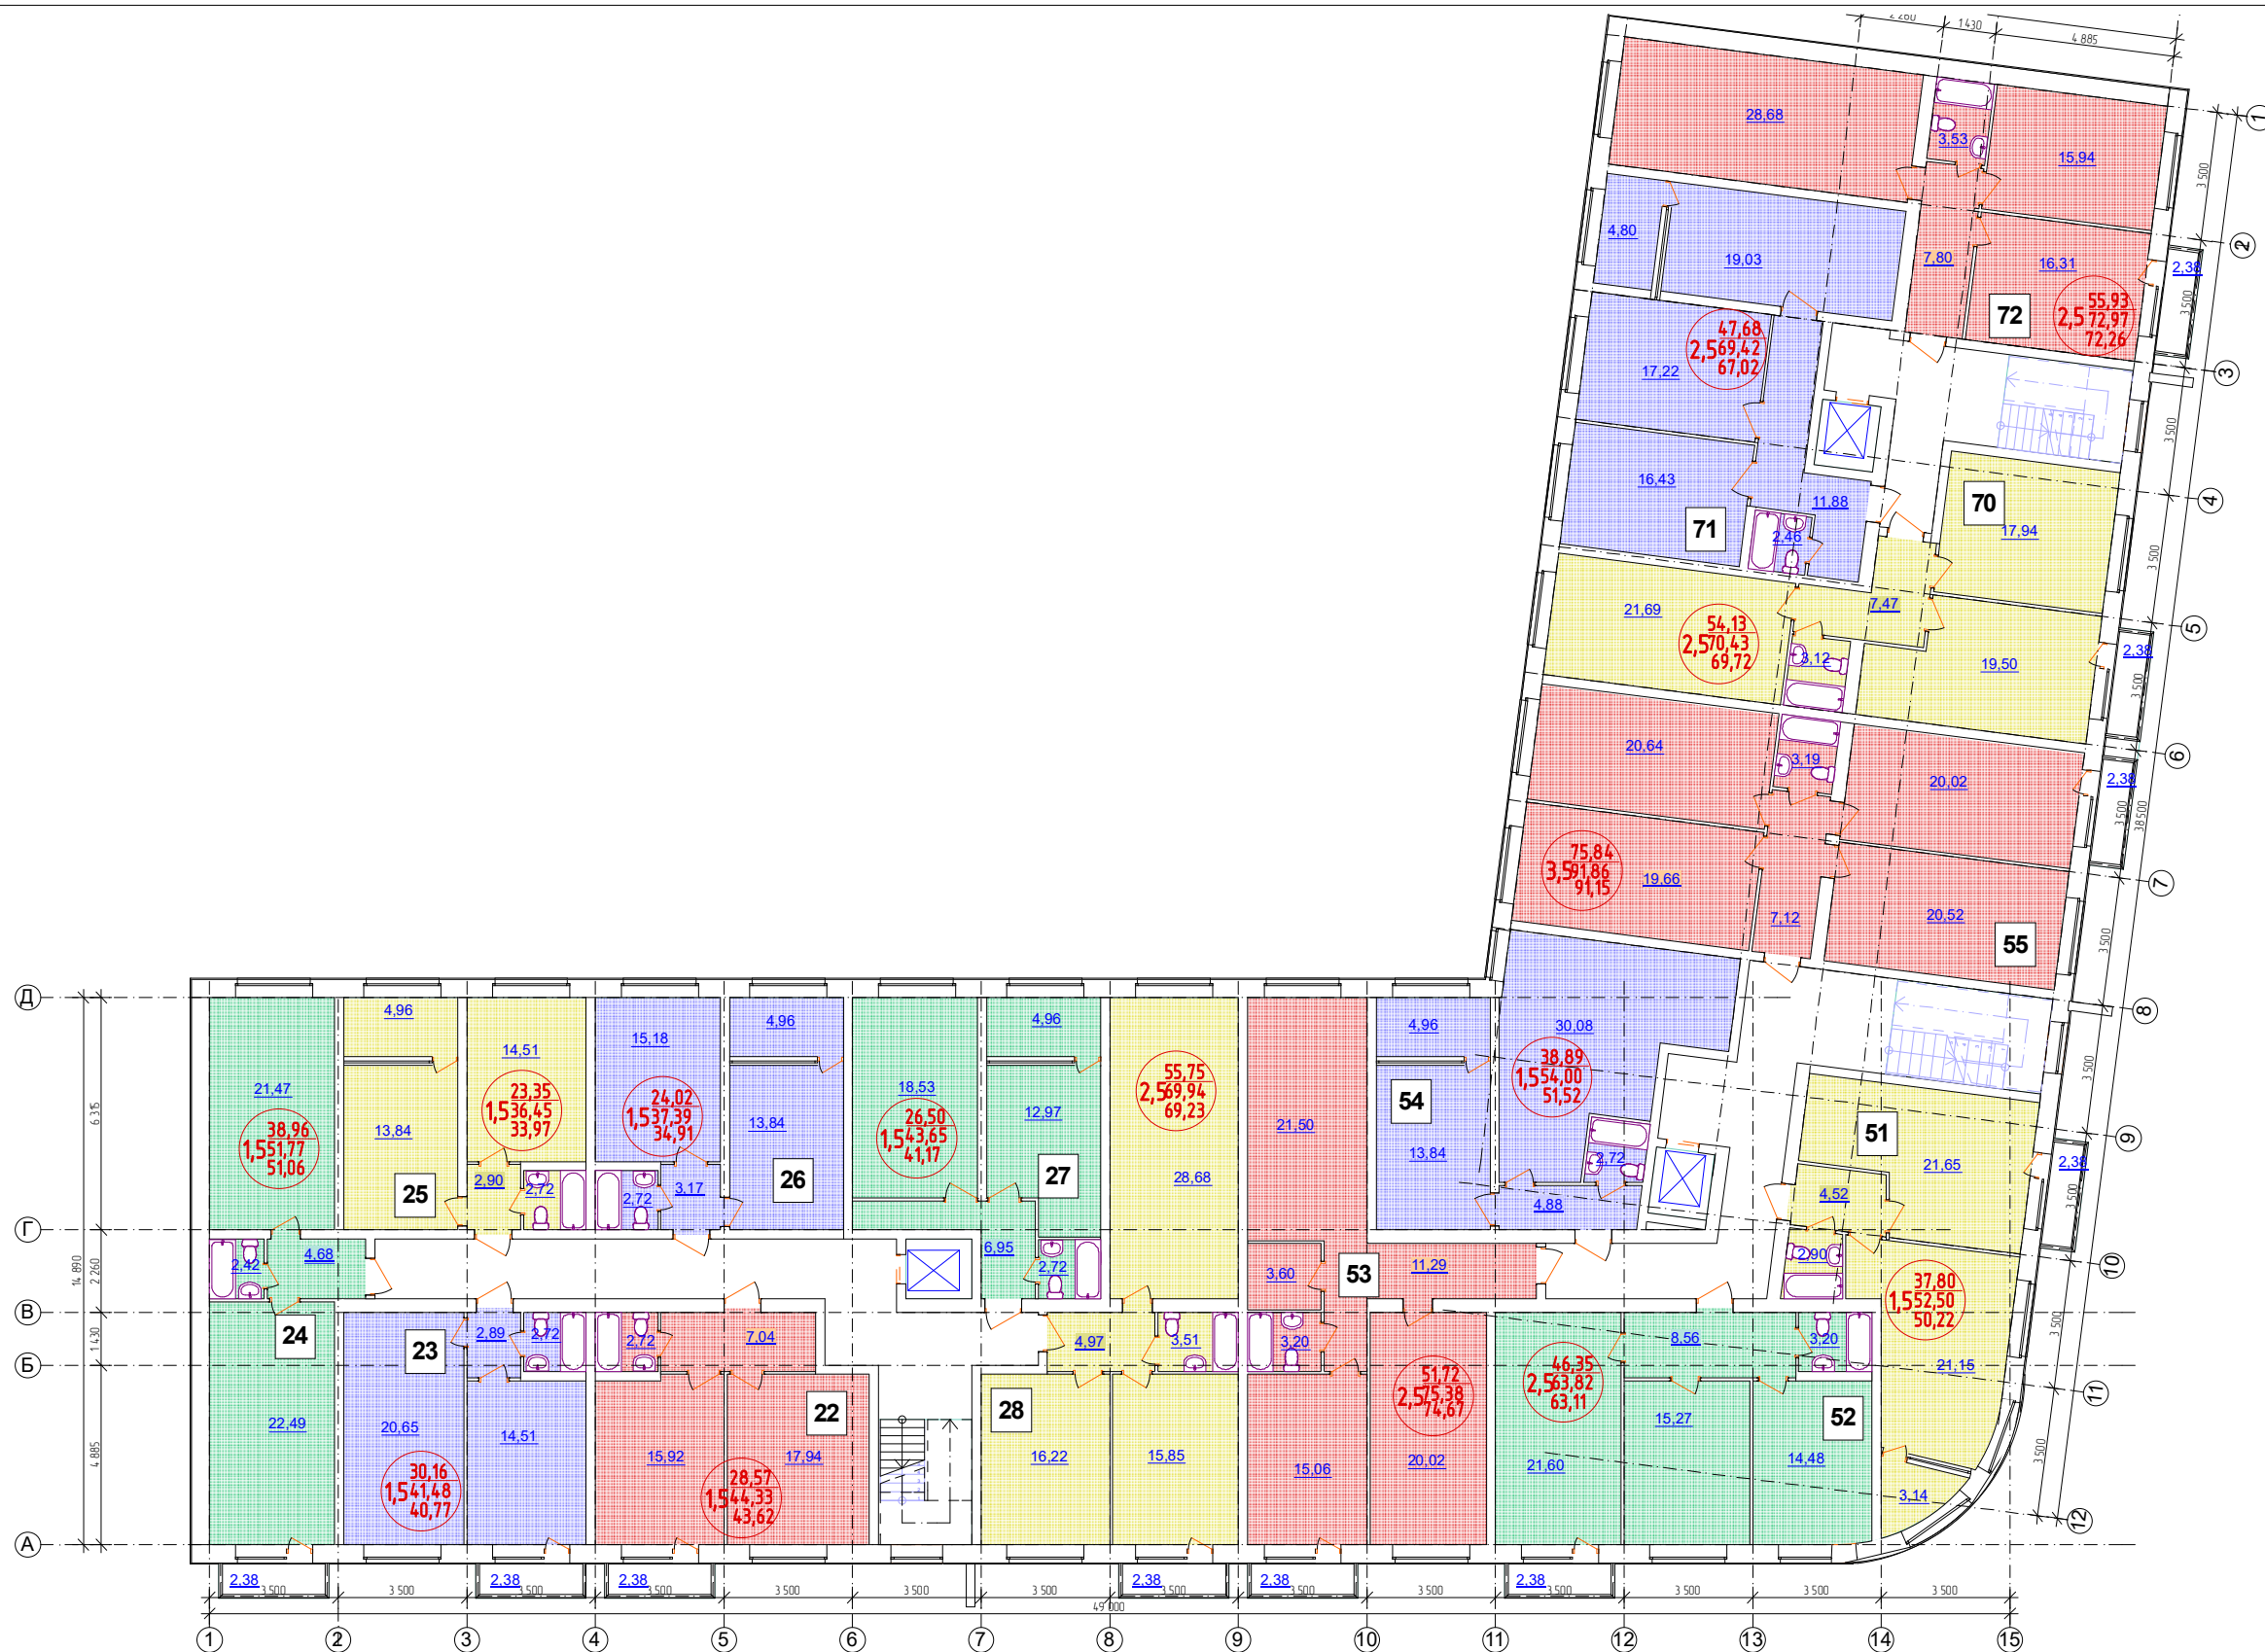

Согласовано

Взам. инв. №

Подл. и дата

Инв. № подл.

						47-СК/02.21-АС			
						Многоквартирный жилой дом "Бавария-2" с подземной автостоянкой на земельном участке, расположенном между ул. Чапаева и Халтурина в Индустриальном районе г. Ижевска			
Изм.	Колуч.	Лист	№Фак.	Подп.	Дата	Жилой дом	Стадия	Лист	Листов
	ГИП	Дробинин Д.В.		<i>[Signature]</i>			Р	5	
Проектир.	Тенсин А.К.			<i>[Signature]</i>		План 4 этажа	ИП Дробинин Д.В.		
Проверил	Дробинин Д.В.			<i>[Signature]</i>					
Н. контр.	Жуикова С.Н.			<i>[Signature]</i>					

Копировал