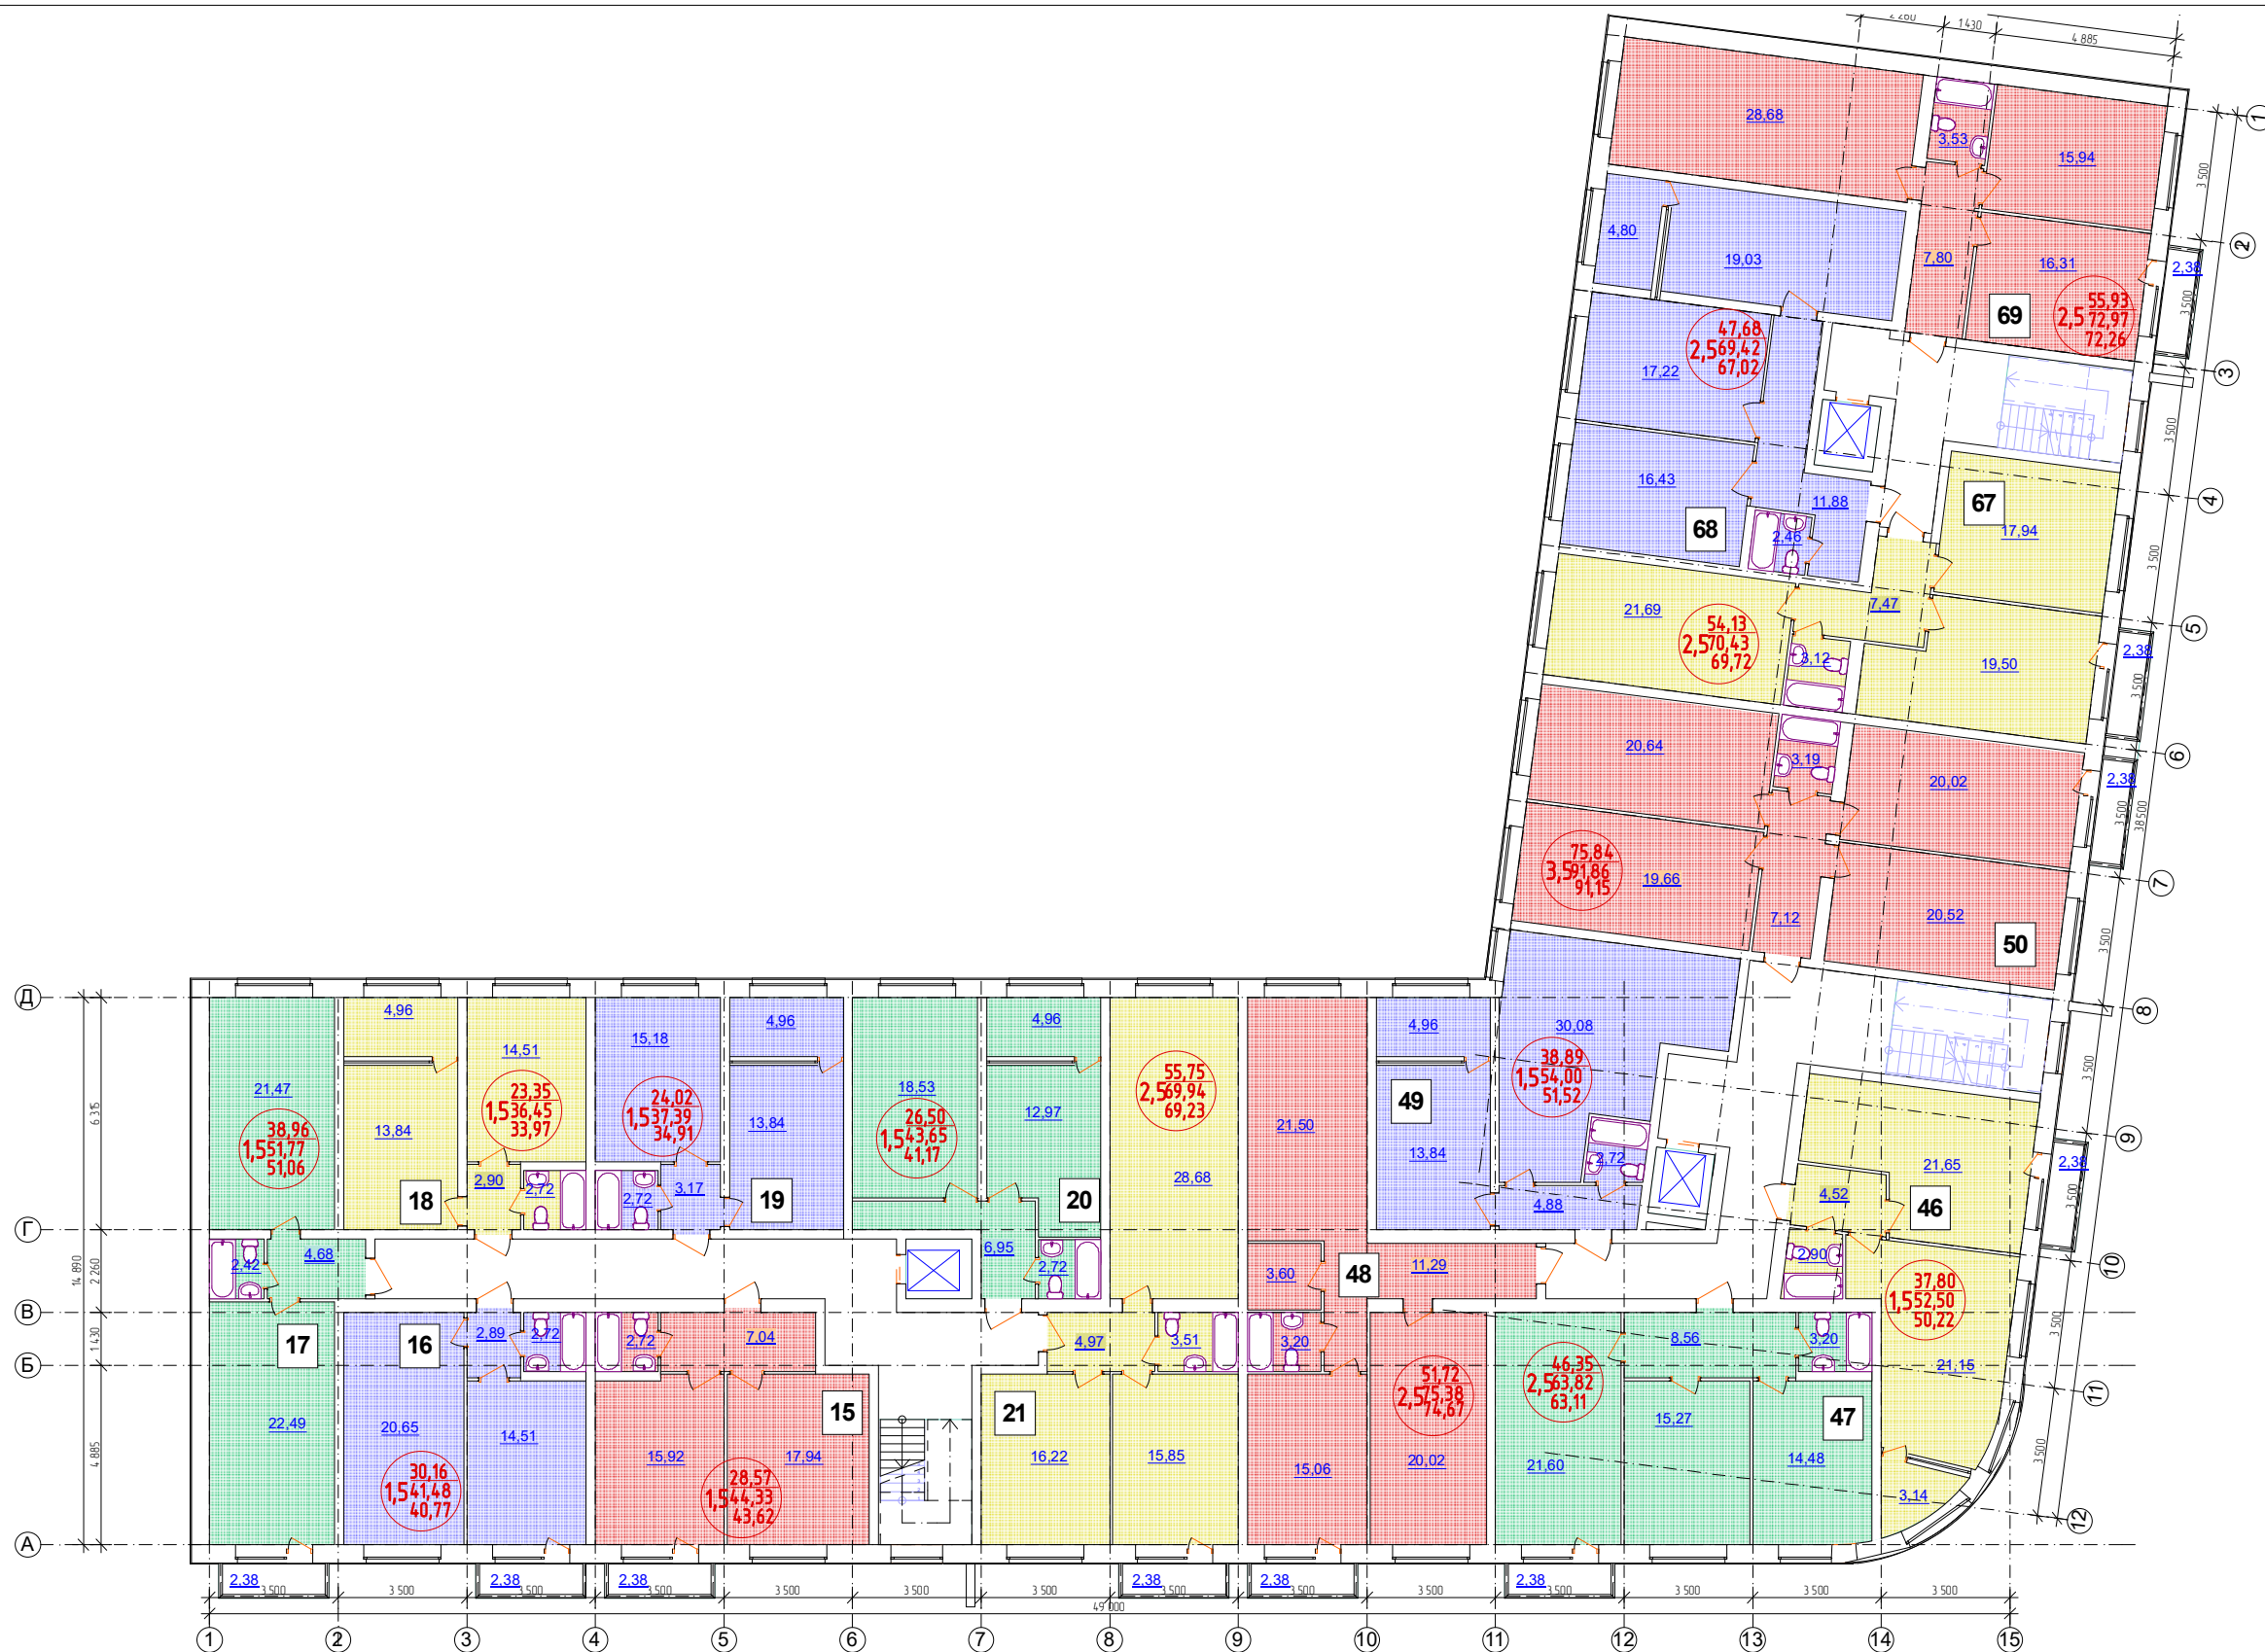

Согласовано

Взам. инв. №

Подл. и дата

Инв. № подл.

						47-СК/02.21-АС			
						Многоквартирный жилой дом "Бавария-2" с подземной автостоянкой на земельном участке, расположенном между ул. Чапаева и Халтурина в Индустриальном районе г. Ижевска			
Изм.	Колуч.	Лист	№вк.	Подп.	Дата	Жилой дом	Стадия	Лист	Листов
	ГИП	Дробинин Д.В.		<i>[Signature]</i>			Р	4	
Проектир.	Тенсин А.К.			<i>[Signature]</i>		План 3 этажа	ИП Дробинин Д.В.		
Проверил	Дробинин Д.В.			<i>[Signature]</i>					
Н. контр.	Жуикова С.Н.			<i>[Signature]</i>					

Копировал