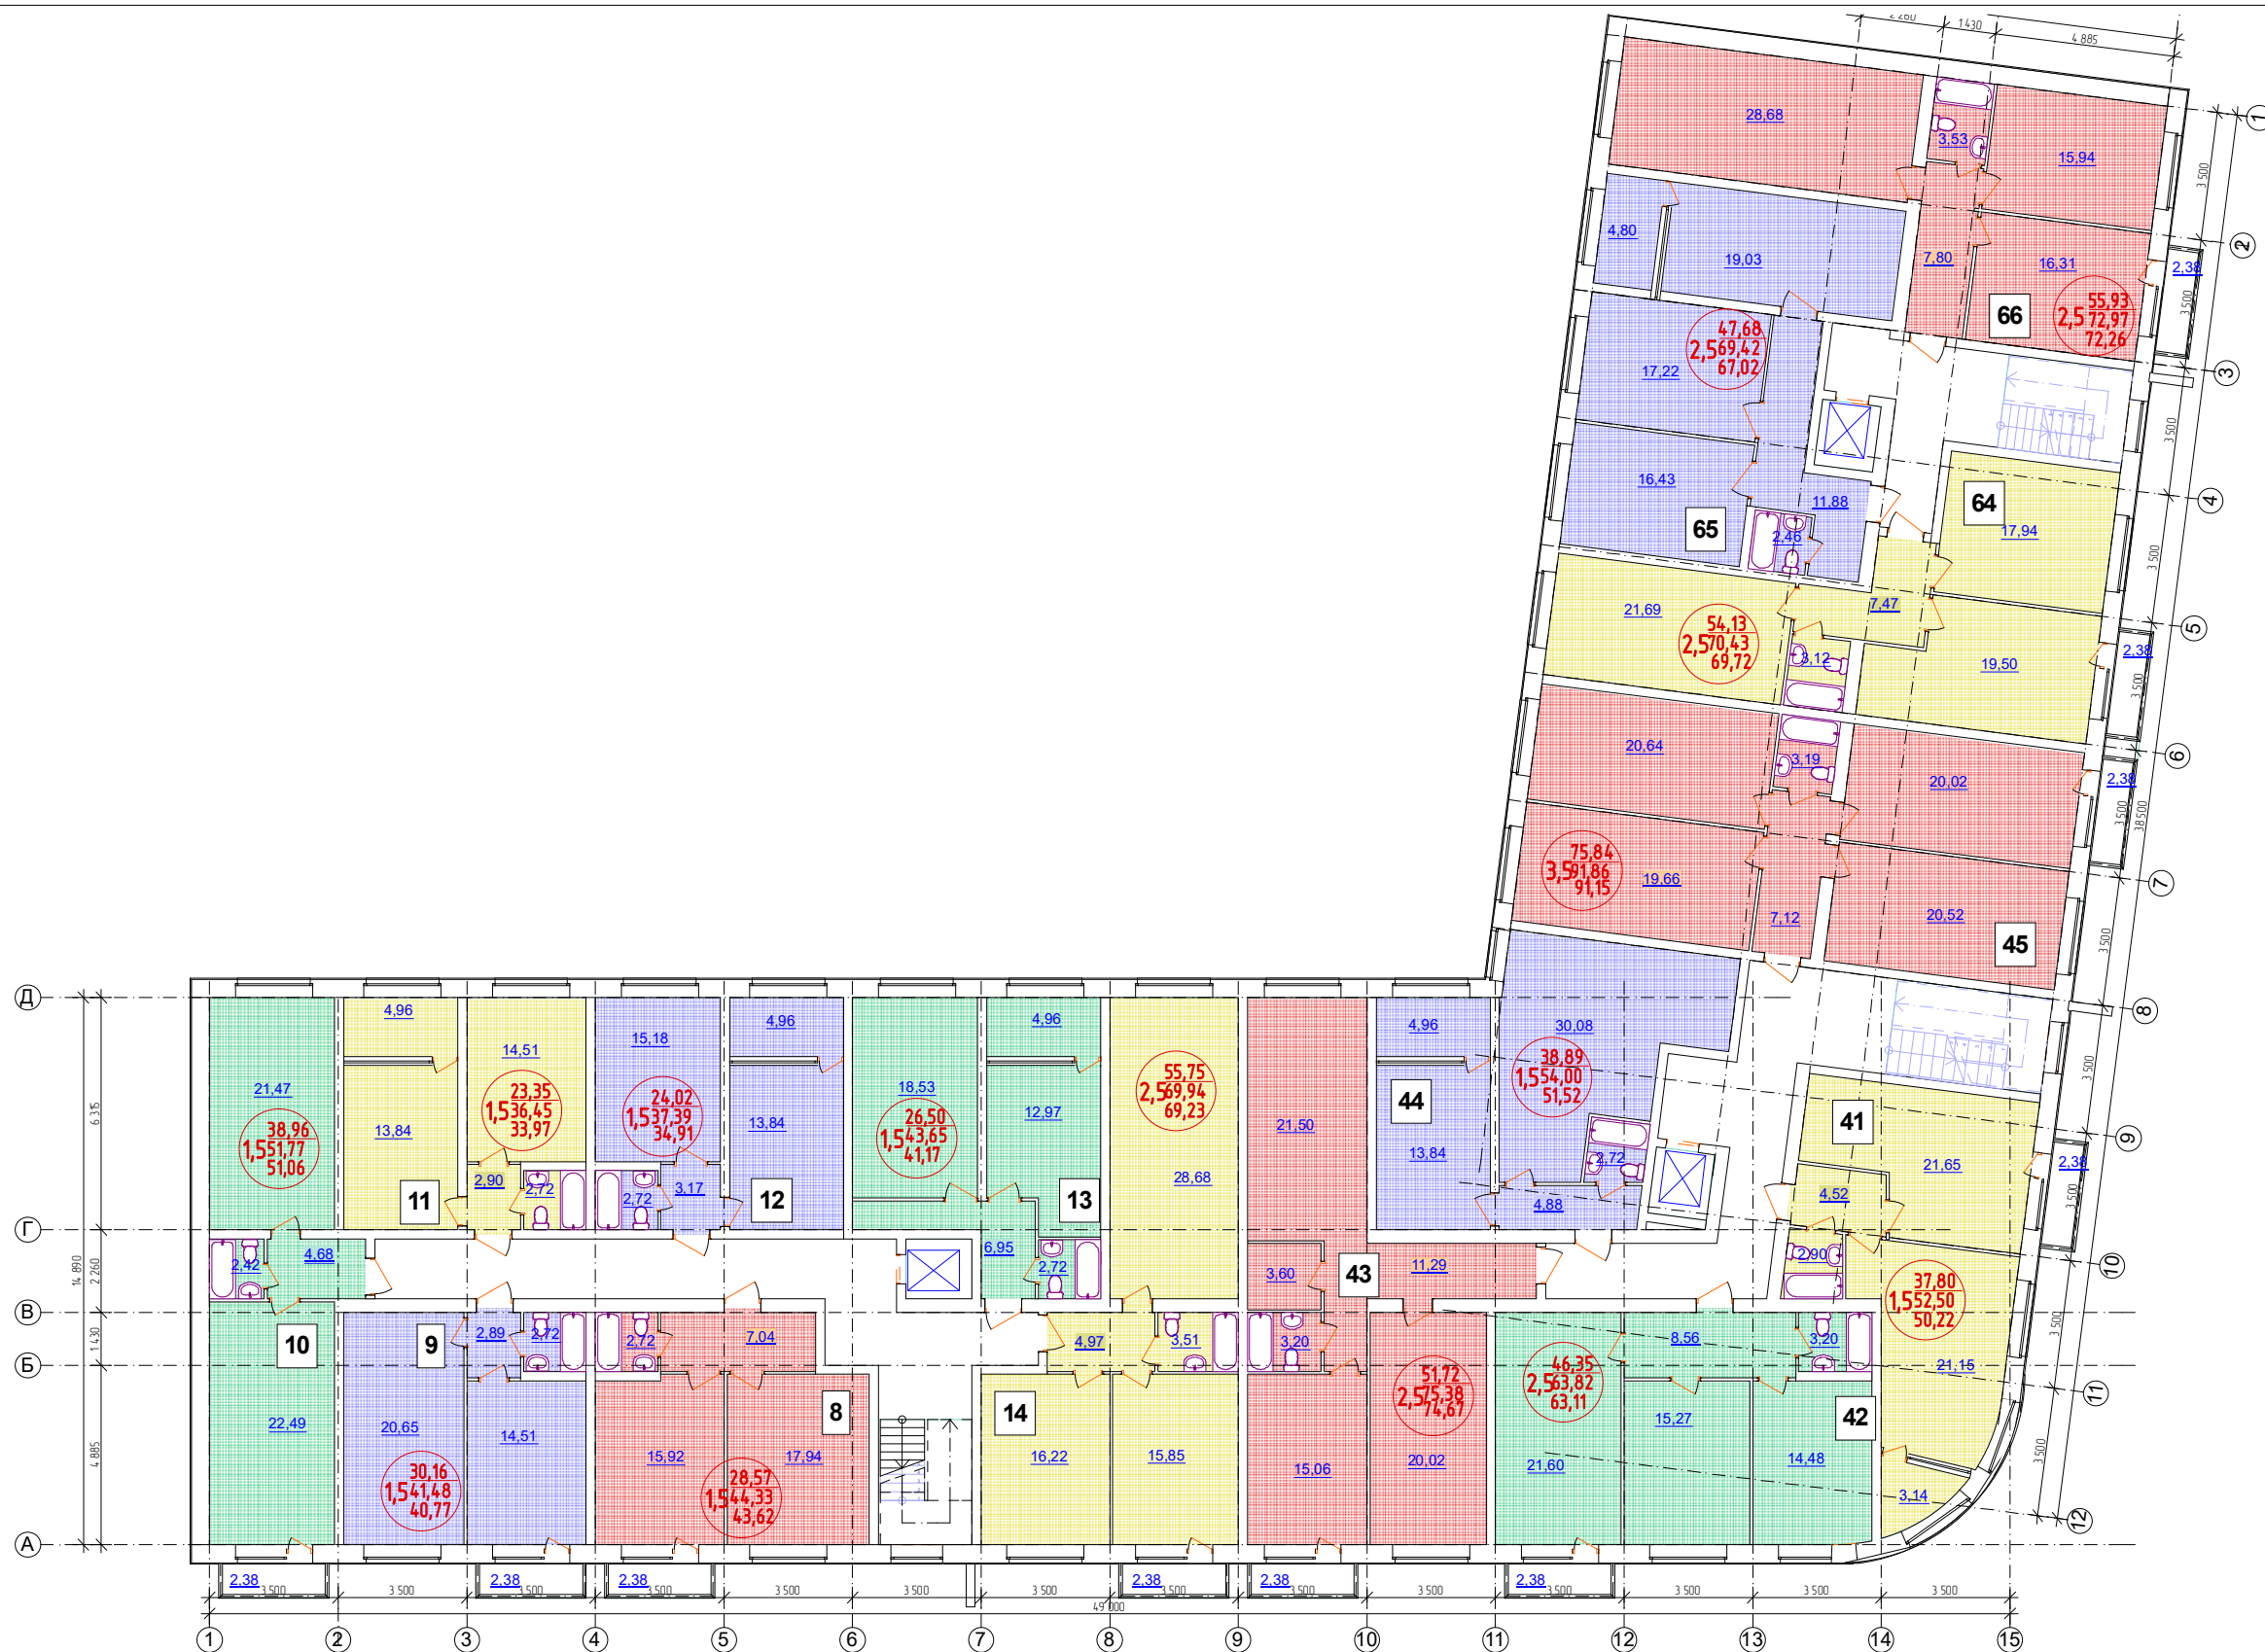

Согласовано

Взам. инв. №

Подл. и дата

Инв. № подл.

						47-СК/02.21-АС			
						Многоквартирный жилой дом "Бавария-2" с подземной автостоянкой на земельном участке, расположенном между ул. Чапаева и Халтурина в Индустриальном районе г. Ижевска			
Изм.	Колуч.	Лист	№Фак.	Подп.	Дата	Жилой дом	Стадия	Лист	Листов
	ГИП	Дробинин Д.В.		<i>[Signature]</i>			Р	3	
Проектир.	Тенсин А.К.			<i>[Signature]</i>		План 2 этажа	ИП Дробинин Д.В.		
Проверил	Дробинин Д.В.			<i>[Signature]</i>					
Н. контр.	Жуикова С.Н.			<i>[Signature]</i>					

Копировал